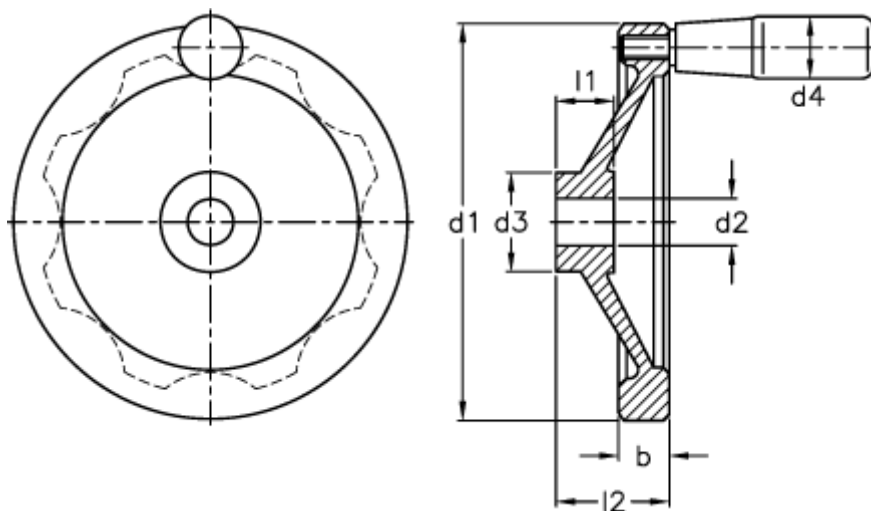

Varenummer: 20342334
Beskrivelse: E+G Håndhjul
GN321-200-B20-R

Mål

b	= 20.5
d1	= 200
d2 H7	= 20
d3	= 42
d4	= 26
l1	= 24
l2 ca.	= 45